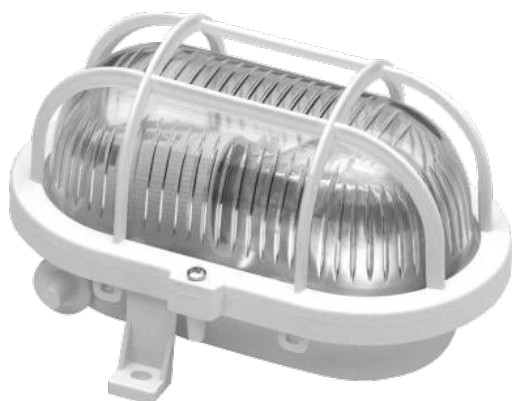

- Корпус и защитная решетка выполнены из термостойкого пластика
- Рассеиватель из силикатного стекла
- Надежный керамический патрон E27
- Степень защиты от пыли и влаги IP65
- Белый или черный цвет корпуса на выбор
- Настенный или потолочный вариант установки
- Максимальная мощность устанавливаемой лампы – 60 Вт
- Возможность установки любого типа лампы на выбор – накаливания, люминесцентная или светодиодная
- Строгий промышленный дизайн светильника
- Ударостойкая конструкция корпуса

КЛИМАТИЧЕСКОЕ  
ИСПОЛНЕНИЕ

КЛАСС  
ЗАЩИТЫ II

-50...  
+45 °С

ДИАПАЗОН  
РАБОЧЕЙ  
ТЕМПЕРАТУРЫ\*\*

ИСПОЛЬЗОВАНИЕ  
ВНУТРИ И ВНЕ  
ПОМЕЩЕНИЯ

IP65

СТЕПЕНЬ  
ЗАЩИТЫ\*

Модель	Код продукта	Форма	Тип	Цвет корпуса	Максимальная мощность лампы, Вт	Патрон	Размеры (ДхШхВ), мм
НБП 02-60-004.03	437832	овал	с решеткой	белый	60	E27	186x126x112
НБП 02-60-004.03	437833	овал	с решеткой	чёрный	60	E27	186x126x112